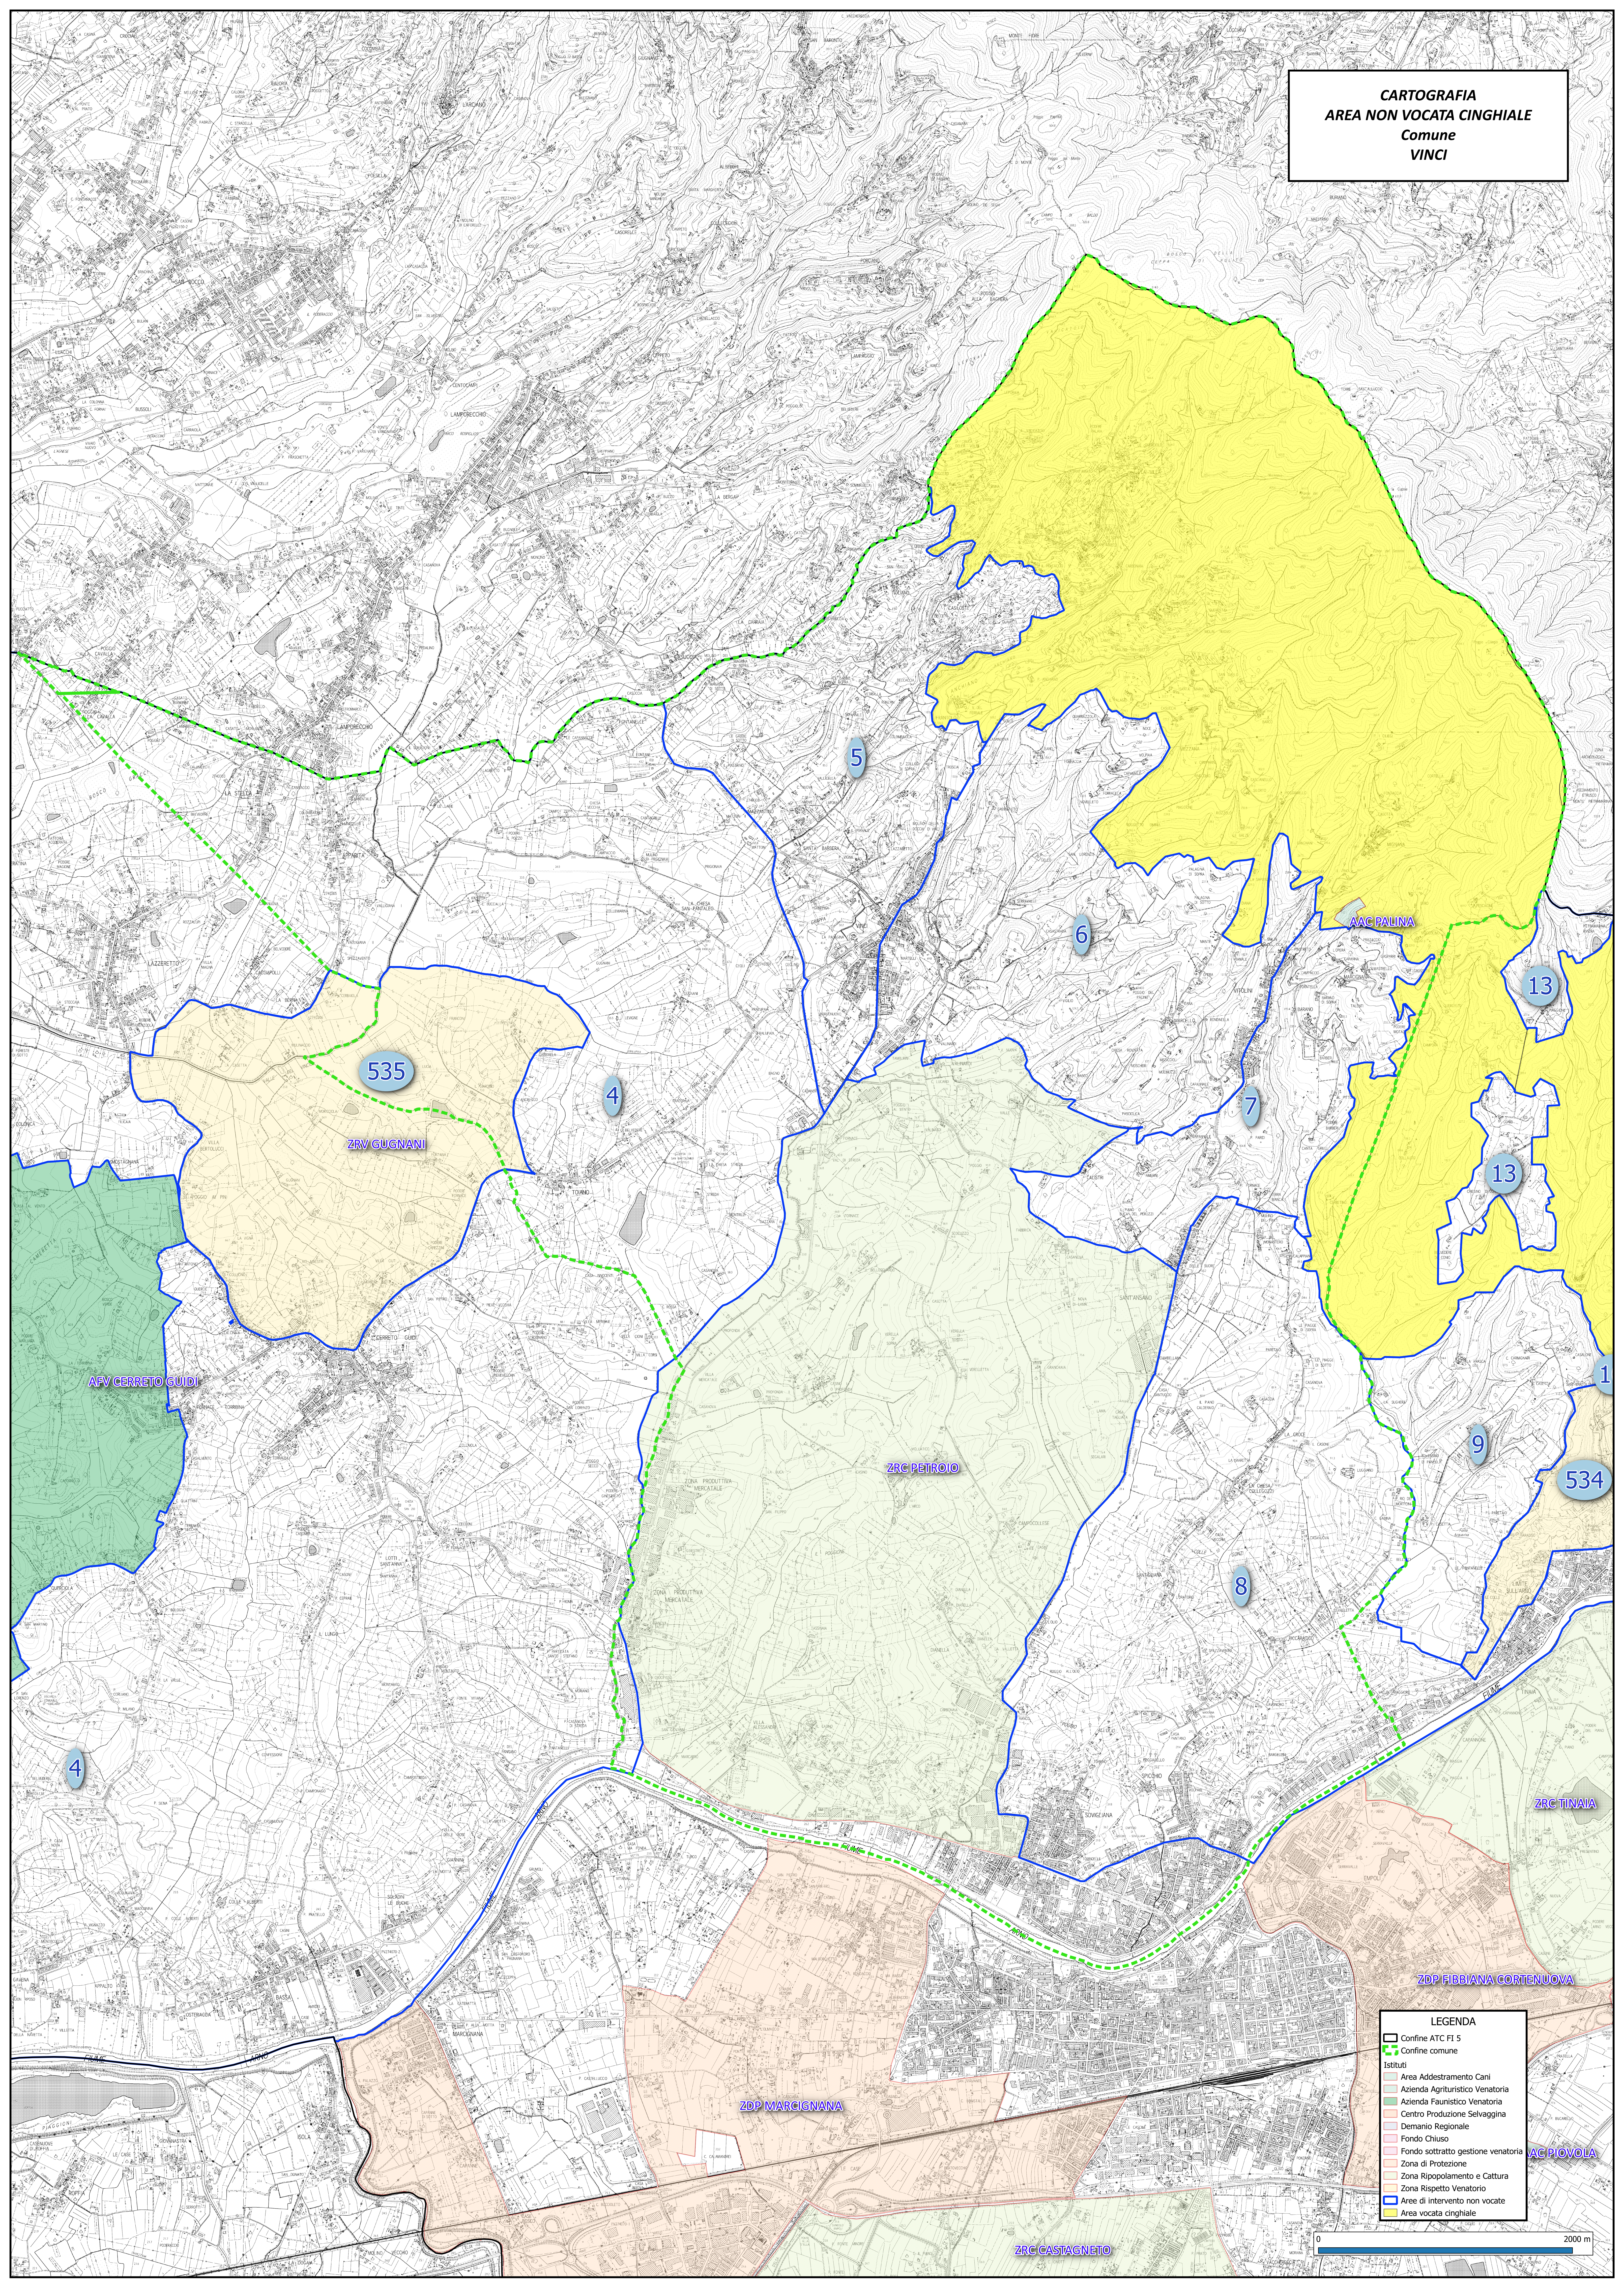

CARTOGRAFIA
AREA NON VOCATA CINGHIALE
Comune
VINCI

LEGENDA

- Confine ATC FI 5
- Confine comune
- Istituti
- Area Addestramento Cani
- Azienda Agriturismo Venatoria
- Azienda Faunistico Venatoria
- Centro Produzione Selvaggina
- Demanio Regionale
- Fondo Chiuso
- Fondo sottratto gestione venatoria
- Zona di Protezione
- Zona Ripopolamento e Cattura
- Zona Rispetto Venatorio
- Area di intervento non vocate
- Area vocata cinghiale

0 2000 m